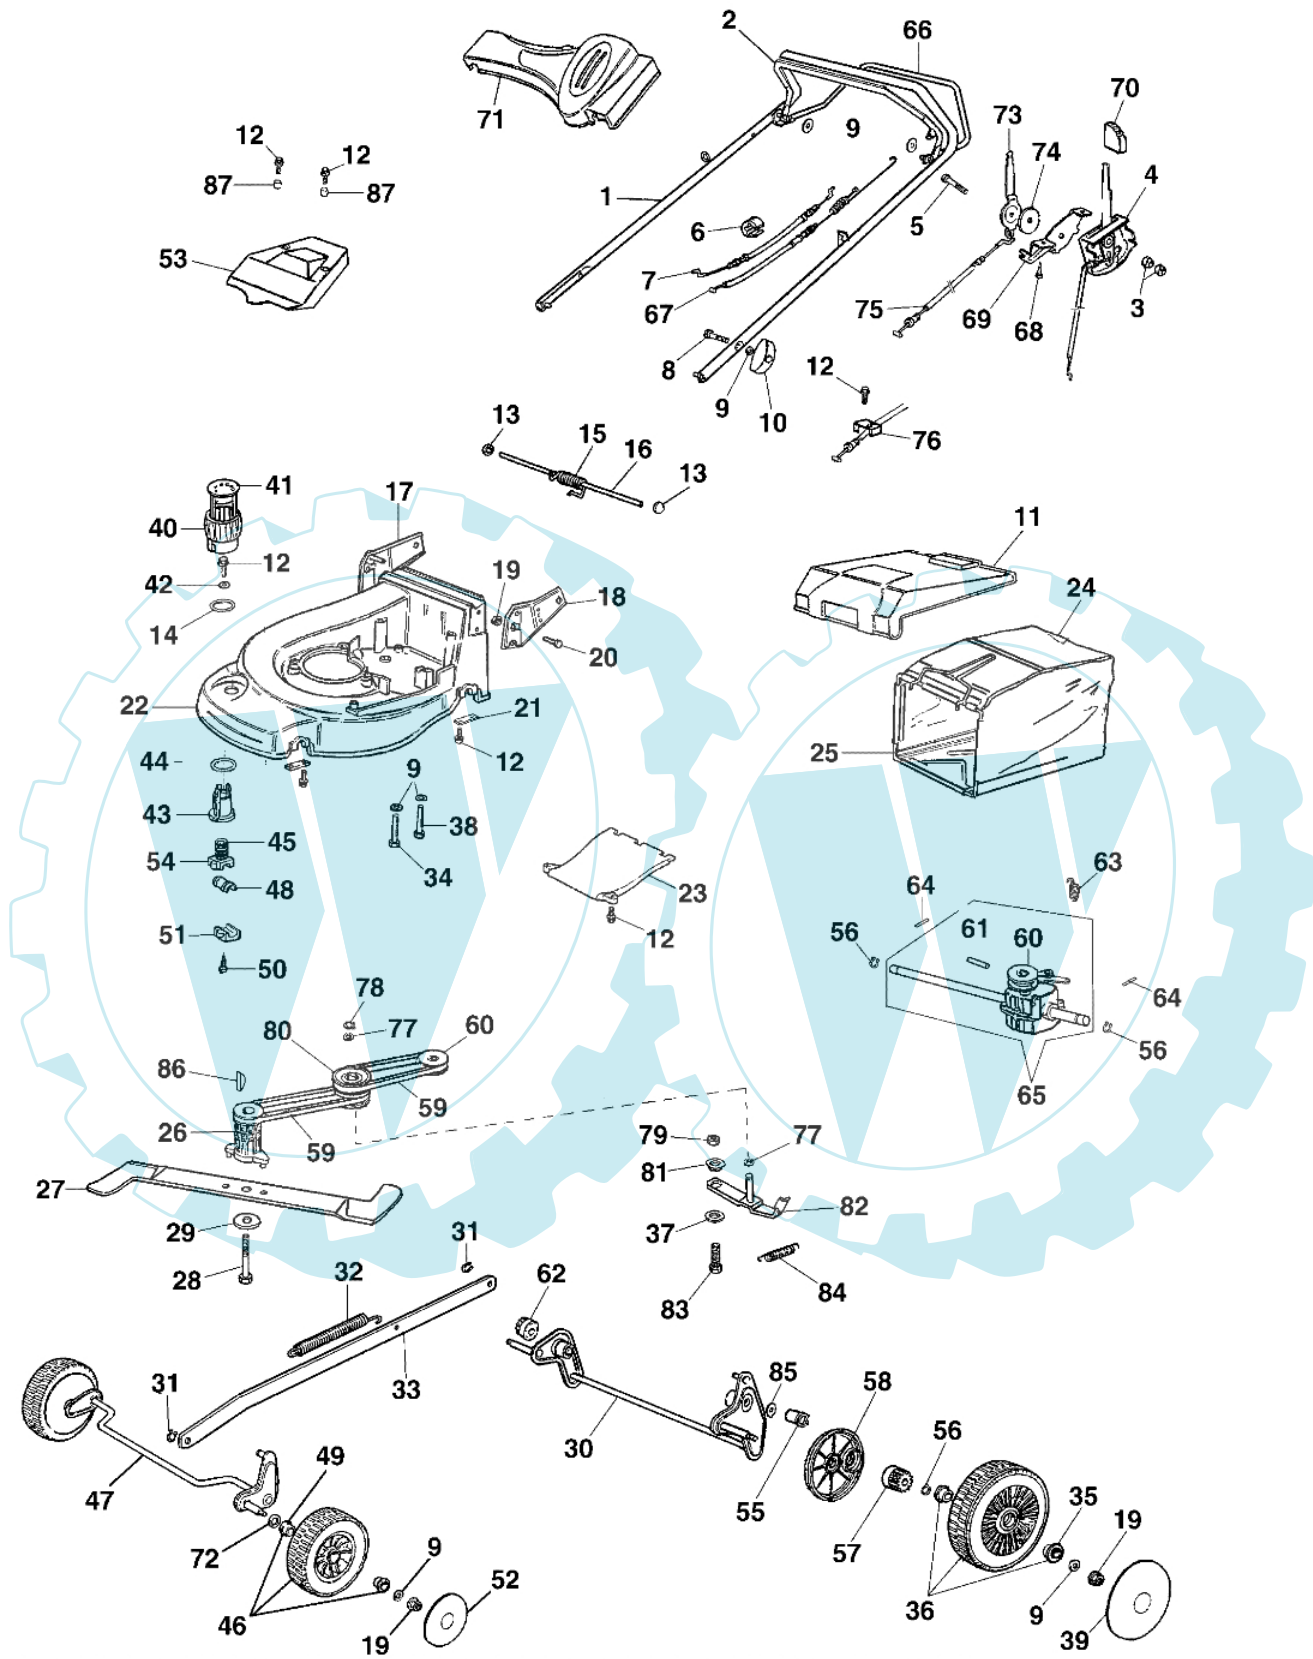

MAX 48 VBX - Komplett ersatzteilzeichnung

Bild Nr.	Anz.	Teilenummer	Beschreibung	Technische Nachricht
1	1	66060104A	Handgriff	
2	1	66060106	Hebel	
3	2	034000013	Mutter	
4	1	66060062R	Gashebel kpl.	
5	1	3906044	Schraube	
6	2	66060231	Schelle	
7	1	66030276	Kabelbremsemotor 1263mm.	
8	2	3910013	Schraube	
9	6	3916008R	Scheibe	
10	2	4119013A	Knopf	
11	1	66060059	Deckel	
12	14	3960031	Schraube	
13	2	3045027	Sicherung	
14	1	66060118	Ring	
15	1	66060060	Feder	
16	1	66060055	Stift	
17	1	66060026	Halter	
18	1	66060025	Halter	
19	6	3914010	Mutter	
20	4	3806065	Schraube	
21	4	66060008	Streifen	
22	1	66090001A	Gehäuse	
23	1	66060042A	Deckel	
24	1	66060079	Korbnetz	
25	1	66060078	Rahmen	
26	1	66060082	Deckel	
27	1	66090006	Blatt	
28	1	3906162	Schraube	
29	1	66060384R	Scheibe	
30	1	66060024	Achse	
31	2	3033129R	Clip	
32	1	66060043	Feder	
33	1	66090005	Stange	
34	1	3906083	Schraube	
35	4	66030057	Lager	
36	2	66060005	Rad	
37	1	3918013	Scheibe	
38	2	3806077	Schraube	
39	2	66030145	Raddeckel	
40	1	66060041	Knopf	
41	1	66060040A	Deckel	
42	1	3918017	Scheibe	
43	1	66060037A	Muttergewinde	
44	1	66060038	Scheibe	
45	1	66060039AR	Schraube	
46	2	66030077	Rad	
47	1	66060020	Achse	
48	1	66060007	Buchse	
49	4	66030081	Lager	
50	1	3960040R	Schraube	
51	1	66060034	Deckel	
52	2	66030079	Raddeckel	
53	1	66090004	Schultz	
54	1	66060035	Deckel	
55	2	66060030	Buchse	
56	4	3024012	Ring	
57	1	66060031	Ritzel	
58	1	66060293	Raddeckel	
59	2	3047006	Riemen 10X525	
60	1	66030042	Scheibe	
61	1	3022020	Stift	
62	1	66060032	Ritzel	
63	1	66060044	Feder	
64	2	66060010	Walzen	
65	1	66060033	Antriebsgehäuse	
66	1	66060054	Hebel	
67	1	66060058CR	Kabel	
68	2	3960059	Schraube	
69	1	66060065	Halter	
70	2	66060080	Handgriff	
71	1	66060064	Bruecke	
72	2	3027001	Ring	
73	1	66060090	Hebel	
74	1	66060089	Scheibe	
75	1	66060086	Kabel	
76	1	66060091	Sicherung	